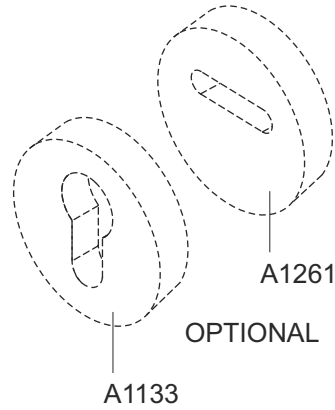

MG410 W

COLORI DISPONIBILI / COLOURS AVAILABLE

- Cromo Satinato / Satin Chrome (T)
- PVD Ottone / PVD Brass (2)

VERSIONI SPECIALI / SPECIAL VERSIONS

- KA chiavi uguali (KA key alike)

CHIUSURA E APERTURA CON CHIAVE
LOCKING AND UNLOCKING WITH KEY

MG110BC

SPORGENZE PROTETTE / PROTRUSIONS COVERED

CHIAVI / KEYS

IMBALLO / PACKAGING

SPESSORI / SPACERS