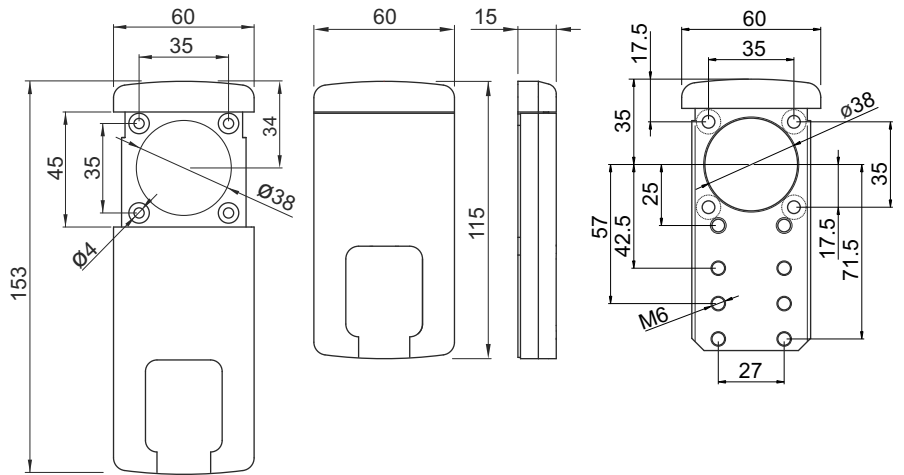

MG410 W

COLORI DISPONIBILI / COLOURS AVAILABLE

- Cromo Satinato / Satin Chrome (T)
- PVD Ottone / PVD Brass (2)

VERSIONI SPECIALI / SPECIAL VERSIONS

- KA chiavi uguali (KA key alike)

CHIUSURA E APERTURA CON CHIAVE
LOCKING AND UNLOCKING WITH KEY