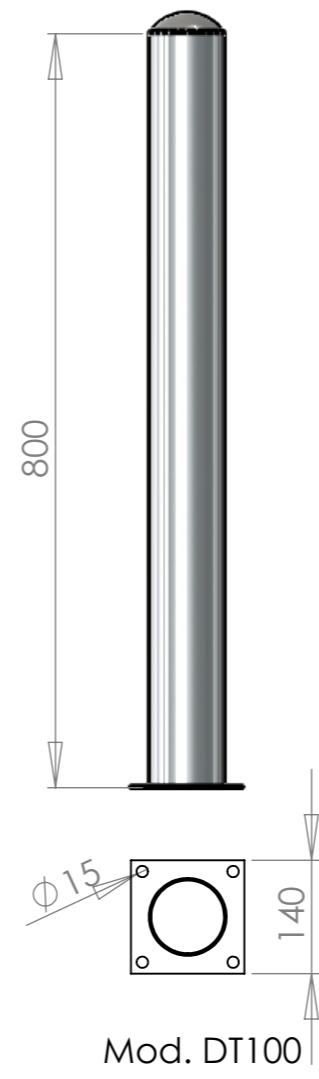

Mod. DF100

Mod. DS100

Mod. DT100

DF100

Altezza fuoripavimento mm.800

Acciaio inox AISI304

- DF100 - Dissuasore fisso da murare
- DS100 - Dissuasore sfilabile con lucchetto a pavimento.
- DT100 - Dissuasore con flangia da tassellare a pavimento.

A meno di legge di fermarsi la proprietà di questo documento con il suo riprodotto, o ristampato o in altro modo, è vietata espressamente. A oltre il documento di riferimento è la versione attuale della Ferport s.p.a. This drawing and all information contained herein are not to be used or reproduced without the written authorization of Ferport s.p.a.	Titolo-Title: Dissuasore fisso DF/DS/DT100		Cliente		
	Data: - Date: -	N° Disegno: 339/16	Rev 01	Scala-Scale: 1:10	Tolleranza RIF. IT53
	Disegnato - Drawn by: Massimo Bionsoni		Controllato da - Checked by:		Formato A4
			Via Clienti n° 6/10 20052 Monza (MI) Tel +39 735048 Fax +39 730006 www.ferportsic.com - E-mail ufficio tecnico@ferport.it		Foglio N° 1 N° Fogli 1