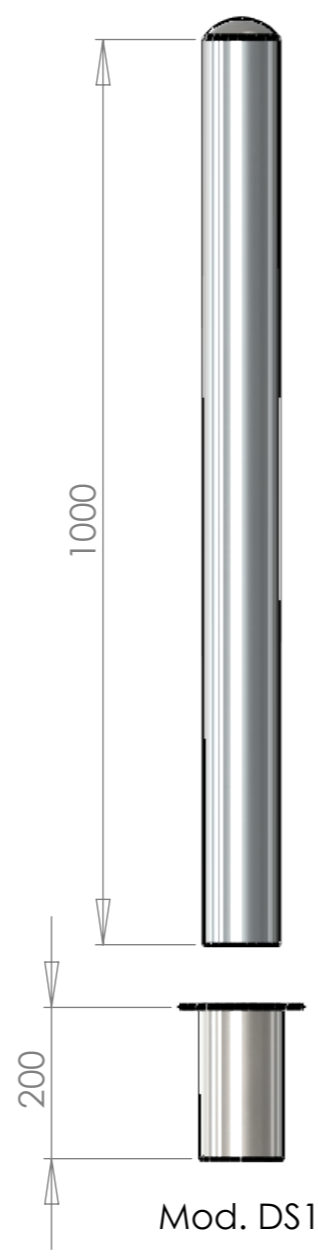

Mod. DF100

Mod. DS100

Mod. DT100

DF100

Altezza fuoripavimento mm.800

Acciaio inox AISI304

- DF100 - Dissuasore fisso da murare
- DS100 - Dissuasore sfilabile con lucchetto a pavimento.
- DT100 - Dissuasore con flangia da tassellare a pavimento.

A meno di legge di fermarsi la proprietà di questo documento con il suo riprodotto, o ristampato o in altro modo, è vietata espressamente. A oltre il documento di riferimento è la versione attuale della Ferport s.p.a. This drawing and all information contained herein are not to be used or reproduced without the written authorization of Ferport s.p.a.	Titolo-Title: Dissuasore fisso DF/DS/DT100		Cliente		
	Data: - Date: -	N° Disegno: 339/16	Rev 01	Scala-Scale: 1:10	Tolleranza RIF. IT53
	Disegnato - Drawn by: Massimo Bionsoni		Controllato da - Checked by:		Formato A4
			Via Clienti n° 6/10 20052 Monza (MI) Tel +39 735048 Fax +39 730006 www.ferportsic.com - E-mail ufficio tecnico@ferport.it		Foglio N° 1 N° Fogli 1