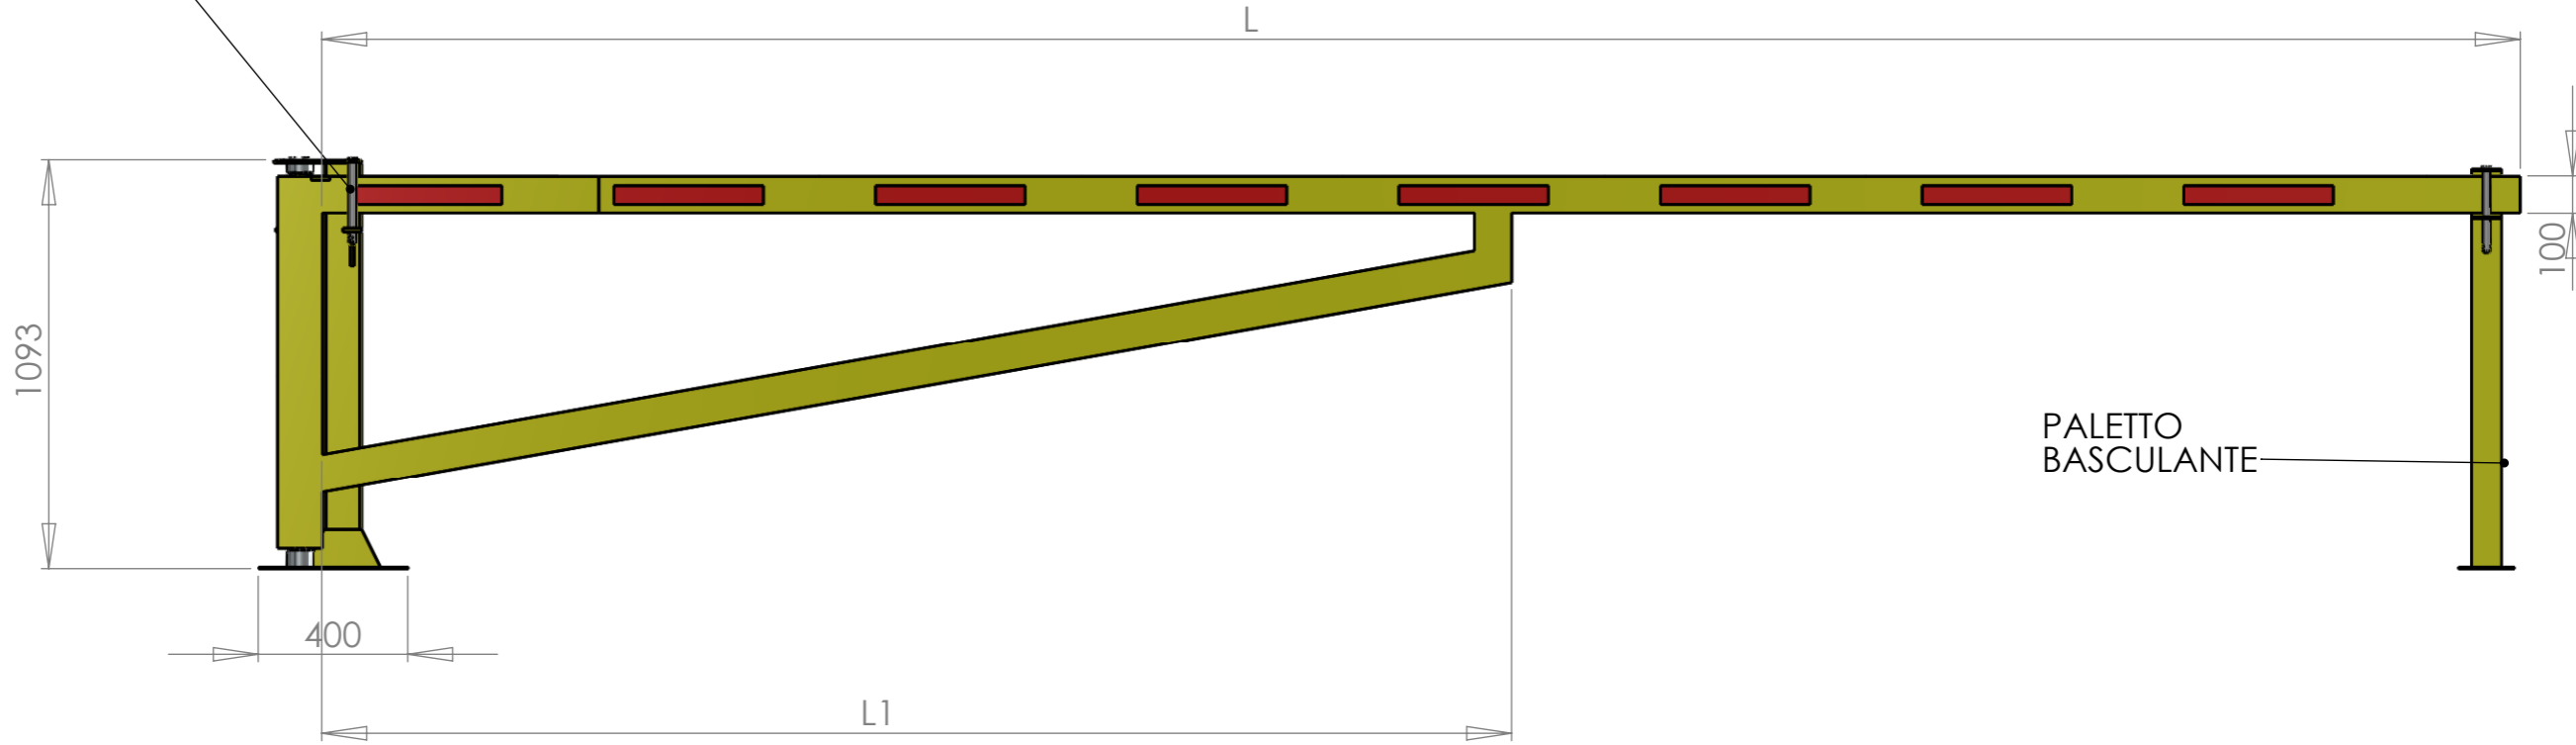

BLOCCO LUCCHETTABILE
0° - 270°

BMO270-3 : L - 3000 mm
 BMO270-4 : L - 4000 mm
 BMO270-5 : L - 5000 mm
 BMO270-6 : L - 6000 mm

BMO270-3 : L1 - 2000 mm
 BMO270-4 : L1 - 2000 mm
 BMO270-5 : L1 - 3000 mm
 BMO270-6 : L1 - 3000 mm

A tutti i fogli di questo disegno è riservata la proprietà di questo documento con divieto di riproduzione, di ristampa o di qualsiasi altro tipo di utilizzo non autorizzato. Il presente documento è riservato ai soli utilizzatori autorizzati.	Titolo-Title: Barriera BMO270 apertura 270°		Cliente: -		
	Data: 14.03.16	N° Disegno: 343/16	Rev. -	Scala-Scale: 1:50	Tolleranza RIF. IT53
	Disegnato - Drawn by: M. Biassoni		Controllato da - Checked by:		Formato A4
	 Via Clienti n° 6/10 20052 Monza (MI) Tel +39 735048 Fax +39 730006 www.ferportsic.com - E-mail ufficiotecnico@ferport.it		Foglio N° 1	N° Fogli 1	