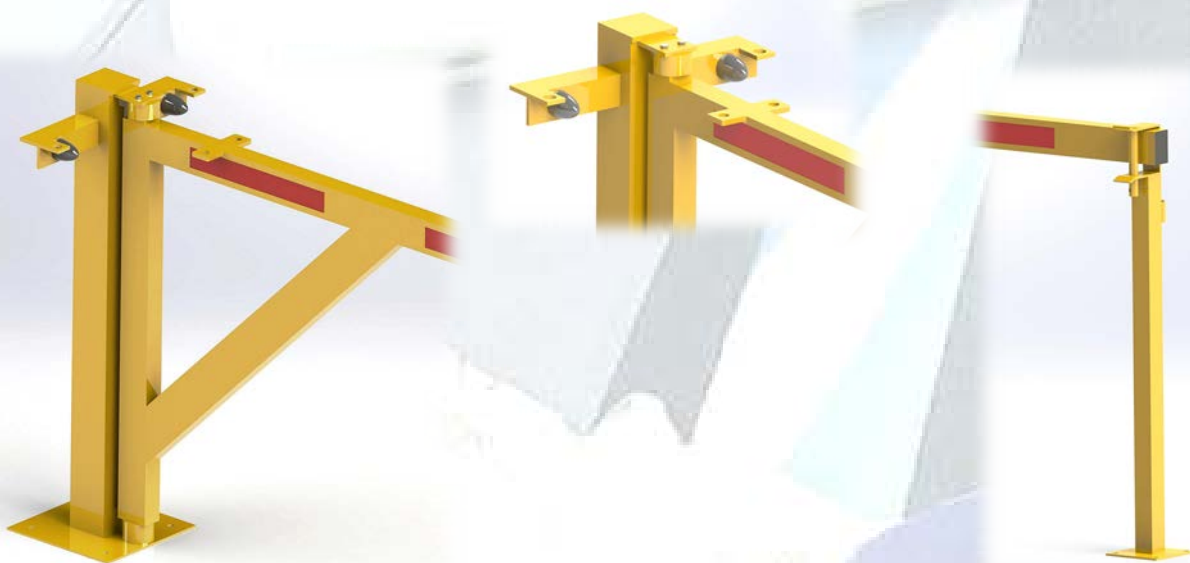

## Barriere manuali BO

- Le **barriere manuali Serie BO** ad apertura a bandiera sono dotate di blocco lucchettabile in apre e in chiude .
- Possono venir fornite di paletto di blocco con perno lucchettabile o da paletto basculante da fissare all'asta.
- L'asta in ferro tubolare 100x50 può avere lunghezza max di 6 mt.
- I perni di rotazione sono su cuscinetti a sfere stagni.
- La rotazione può essere di 90° o a richiesta di 270°
- Finitura mediante verniciatura a polveri RAL 2000